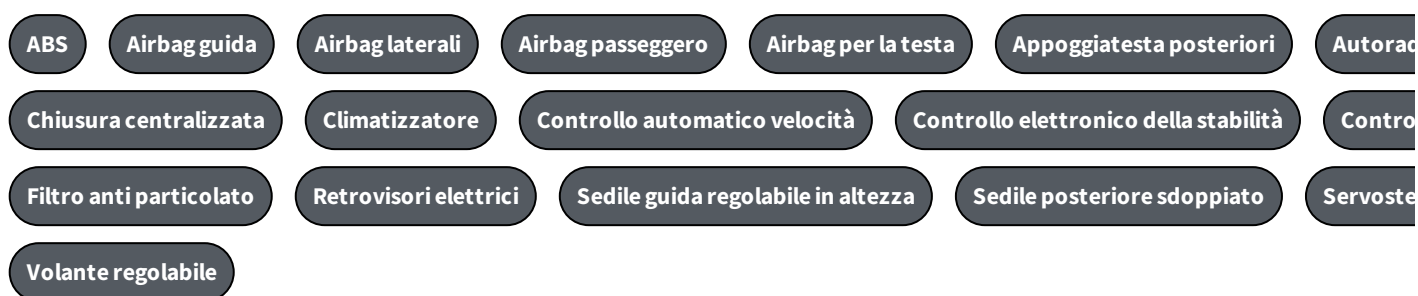

**Extraurbano**

3.00 l/100 km

**Emissioni di CO2**

90 g CO2/km (combinato)

**Classe emissioni**

Euro 6

**DOTAZIONI DI SERIE**

Prezzo Gruppo Scotti