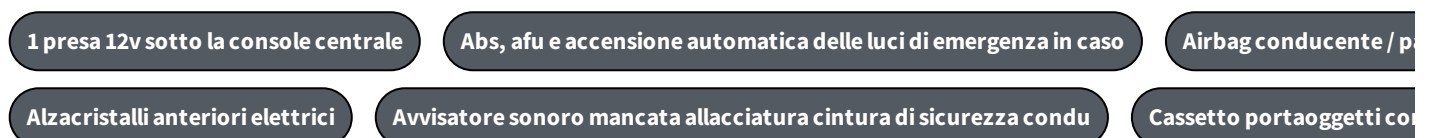

Emissioni di CO2

95 g CO2/km (combinato)

Classe emissioni

Euro 5

DOTAZIONI DI SERIE

OPTIONALS INCLUSI

Cerchi in lamiera 14'' con copriuota 'xaurel'

Cerchi in lamiera 15'' con copriuota 'brecola' (su 1.2 12v vti