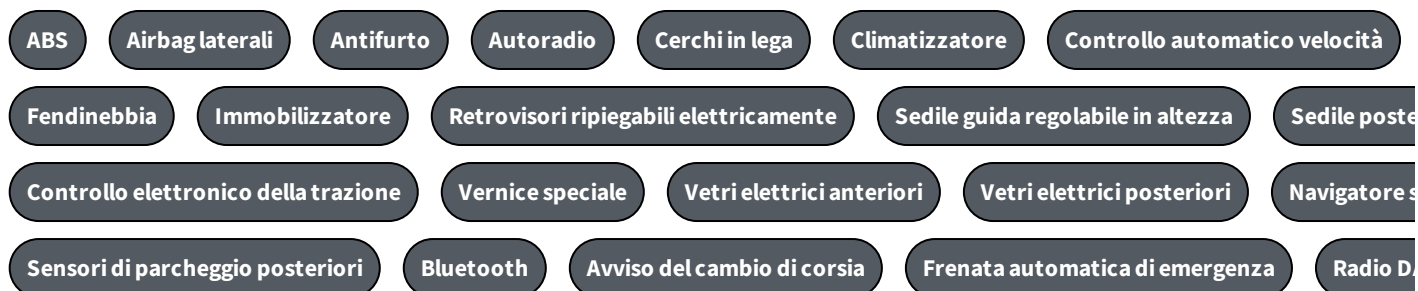

Urbano

2,00 l/100 km

Extraurbano

1,80 l/100 km

Emissioni di CO2

44 g CO2/km (combinato)

Classe emissioni

Euro 6.2

DOTAZIONI DI SERIE

OPTIONALS INCLUSI

Prezzo Gruppo Scotti

Scopri