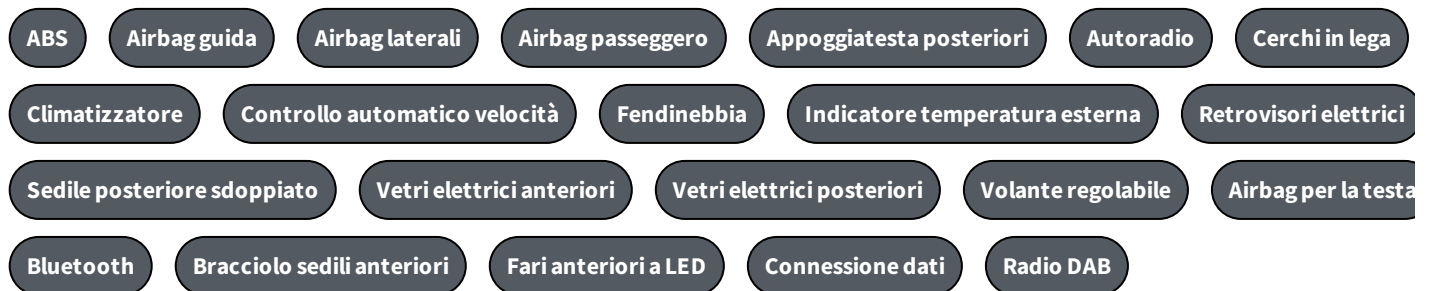

Wagon, 5 porte, 5 posti

Colore esterno

Grigio Garbato

Interni

Colore Scuro Con Inserti In Black Ripse E Doppia C

Riferimento

T35407

SPECIFICHE TECNICHE

6,70 l/100 km

Extraurbano

4,50 l/100 km

Emissioni di CO2

126 g CO2/km (combinato)

Classe emissioni

Euro 6.2

DOTAZIONI DI SERIE

OPTIONALS INCLUSI

Prezzo Gruppo Scotti

Scopri