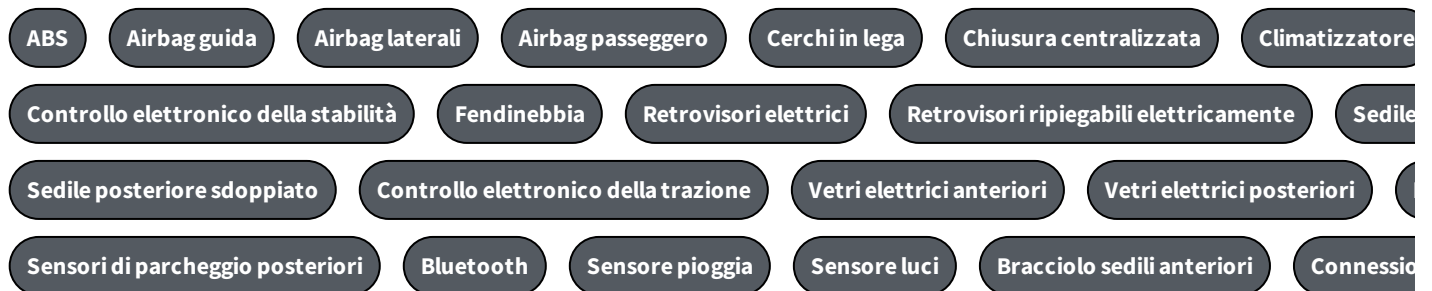

5,70 l/100 km

Extraurbano

4,10 l/100 km

Emissioni di CO2

119 g CO2/km (combinato)

Classe emissioni

Euro 6.2

DOTAZIONI DI SERIE

OPTIONALS INCLUSI

Prezzo Gruppo Scotti

Scopri