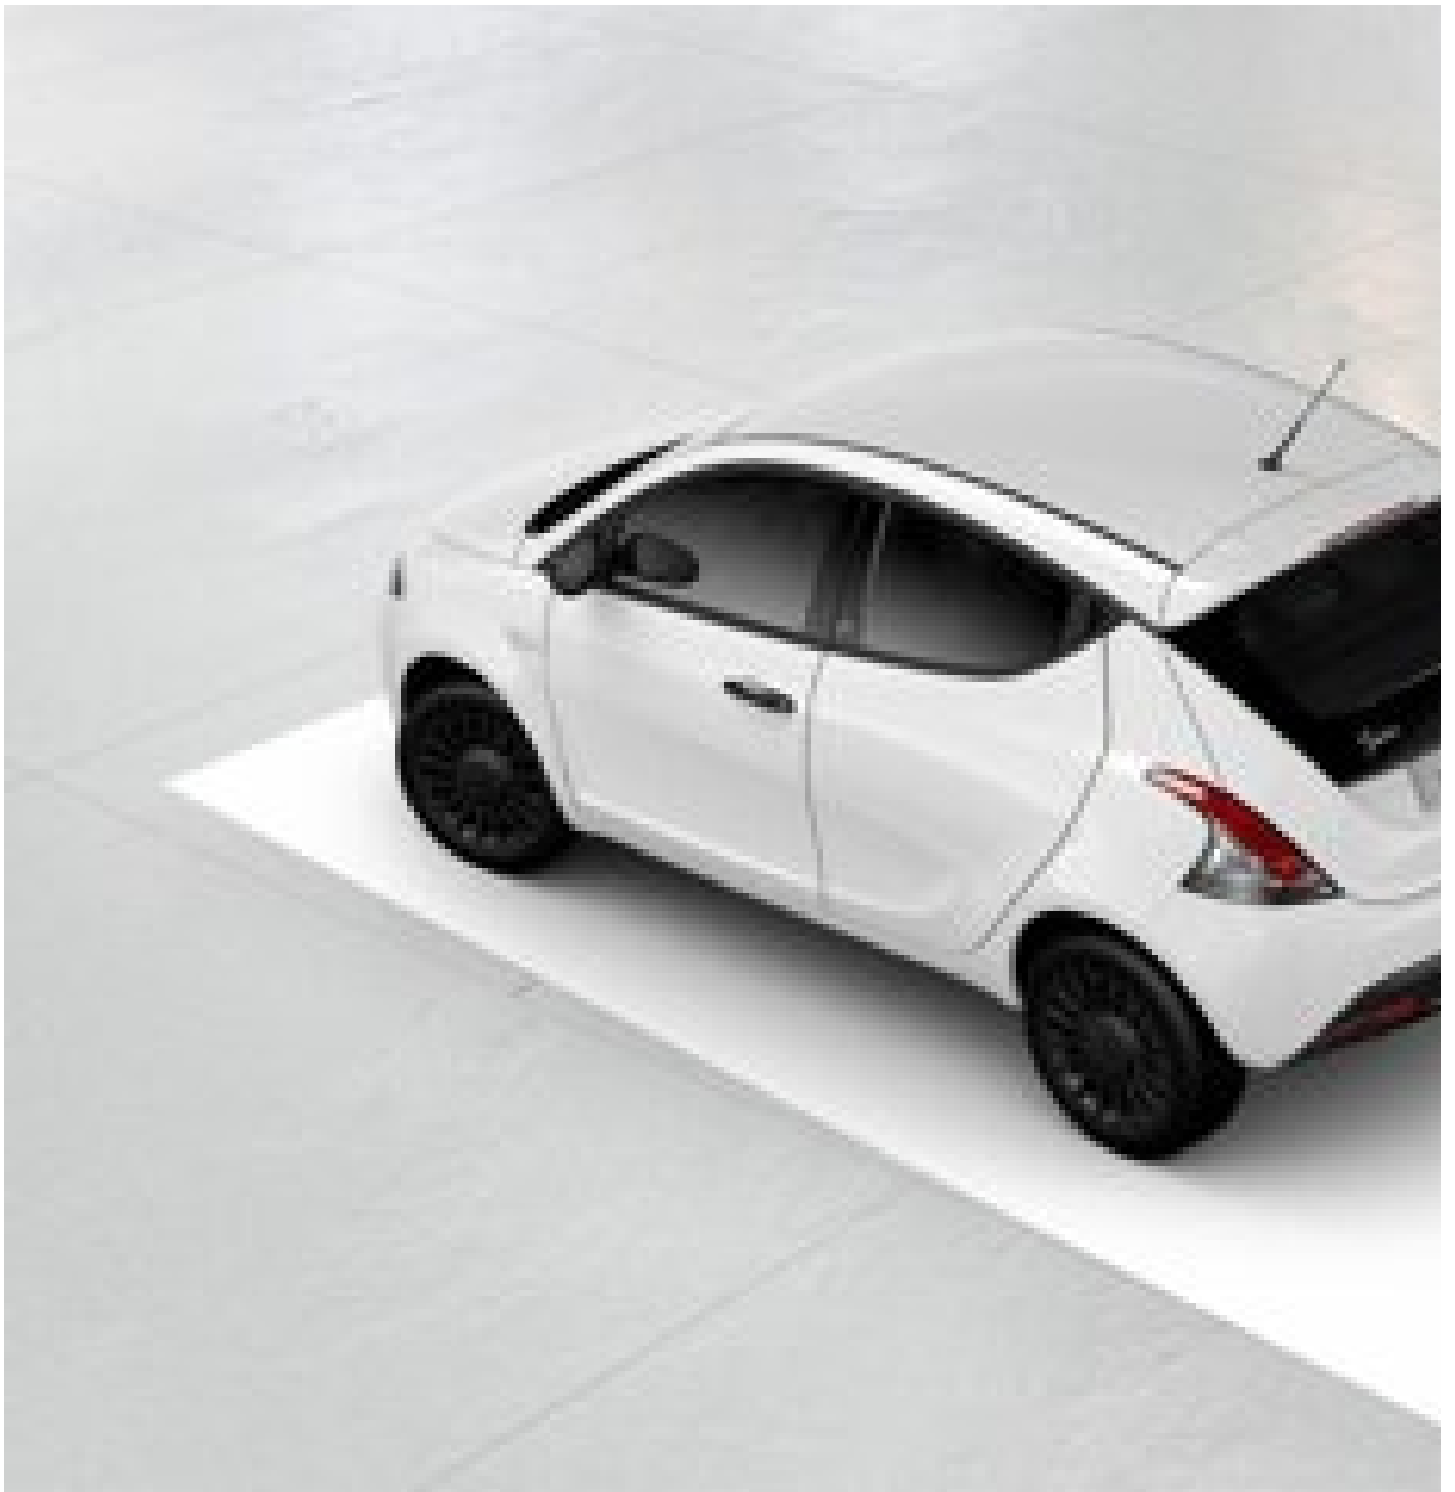

prev

LANCIA Ypsilon 1.0 FireFly 5 porte S&S Hybrid Gold

Veicolo già venduto

Pronta consegna

Prezzo Satiri Auto

Scopri

CARATTERISTICHE

Tipo di veicolo

Nuova

Carrozzeria

City Car, 5 porte, 4 posti

Colore esterno

Bianco Neve

Interni

Jacquard Blue

Riferimento

Cambio

Manuale

Trazione

Anteriore

Peso a vuoto

1.055 kg

Neopatentati ⓘ

Sì