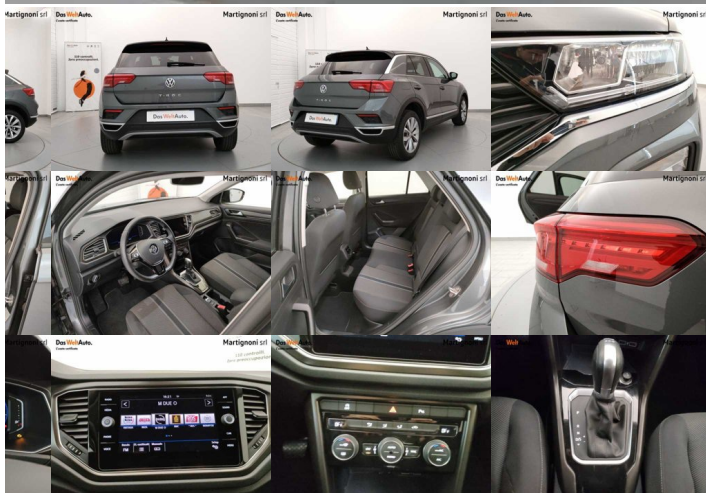

Martignoni

GALLARATE - SAN VITTORE OLONA - BUSTO ARSIZIO - VERGIATE

VENDITA E SERVICE

SKODA
SERVICE

Das WeltAuto.

— Volkswagen T-Roc 1.5 TSI ACT DSG Style BlueMotion Tech

Stato

Tipo di veicolo

Usato

Chilometraggio

Caratteristiche

Colore esterno

Grigio metallizzato

Carrozzeria

Motore e trazione

Alimentazione