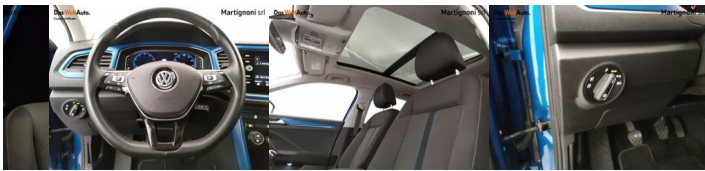

Martignoni

GALLARATE - SAN VITTORE OLONA - BUSTO ARSIZIO - VERGIATE

VENDITA E SERVICE

SKODA
SERVICE

Das WeltAuto.

— Volkswagen T-Roc 1.0 TSI 115 CV Style BlueMotion Techno

Stato

Tipo di veicolo

Usato

Chilometraggio

Caratteristiche

Colore esterno

Blu metallizzato

Carrozzeria

Motore e trazione

Alimentazione