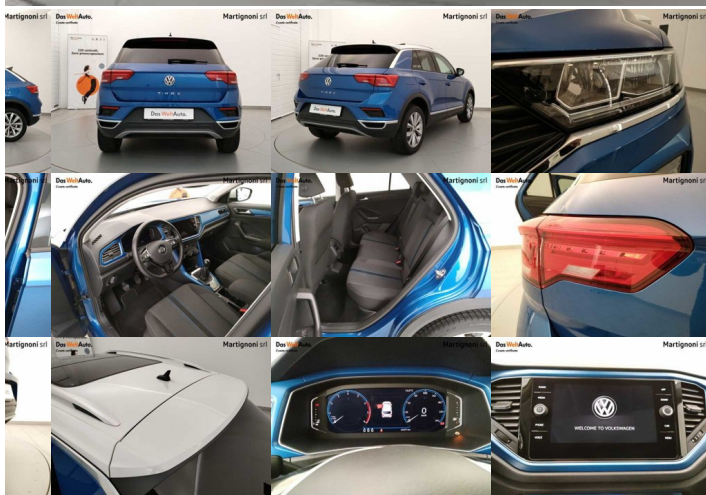

Martignoni

GALLARATE - SAN VITTORE OLONA - BUSTO ARSIZIO - VERGIATE

VENDITA E SERVICE

SKODA
SERVICE

Das WeltAuto.

— Volkswagen T-Roc 1.0 TSI 115 CV Style BlueMotion Techno

Stato

Tipo di veicolo

Usato

Chilometraggio

Caratteristiche

Colore esterno

Blu metallizzato

Carrozzeria

Motore e trazione

Alimentazione