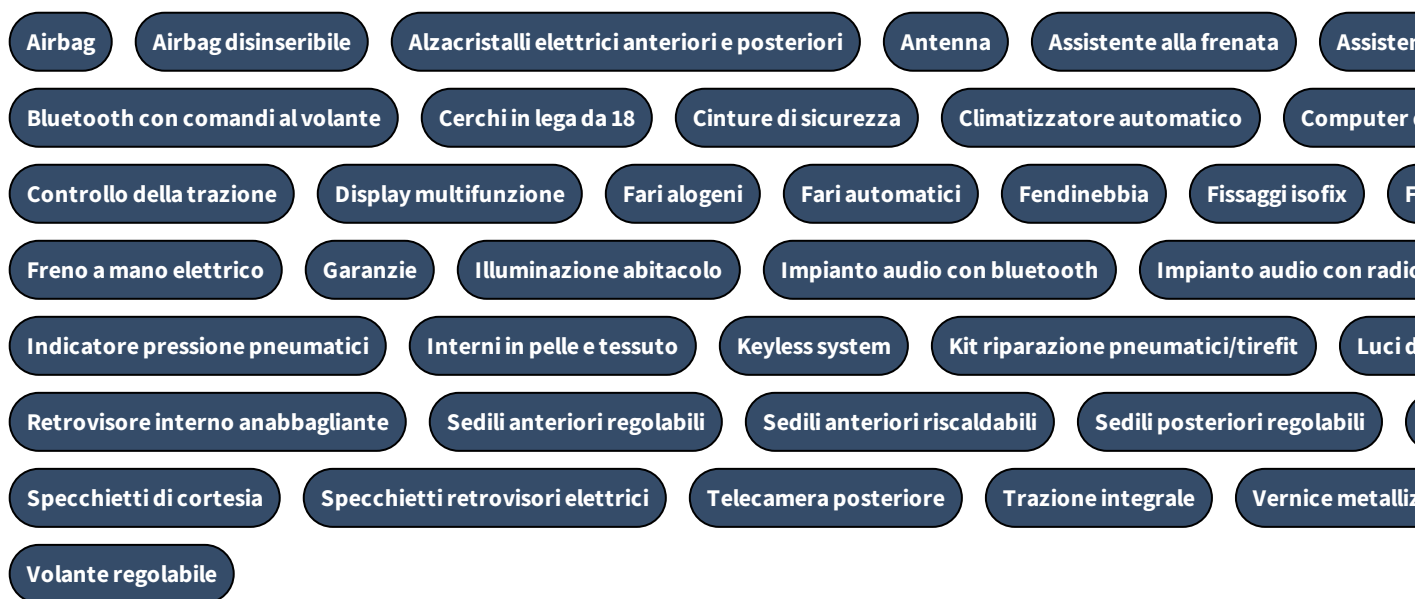

## DOTAZIONI DI SERIE

Airbag lato conducente

Attacchi Isofix per seggiolini

Autoradio

Bluetooth®

Cerchi in lega

Chiave con transponder

Computer di bordo

Controllo della trazione

Fendinebbia anteriori

Sedili regolabili elettricamente

Sedili riscaldati

Sensori di pioggia

Sistema di Assistenza alle Frenate di Emergenza (EBA)

Telecamera posteriore

Vetri oscurati

Volante

## OPTIONALS INCLUSI