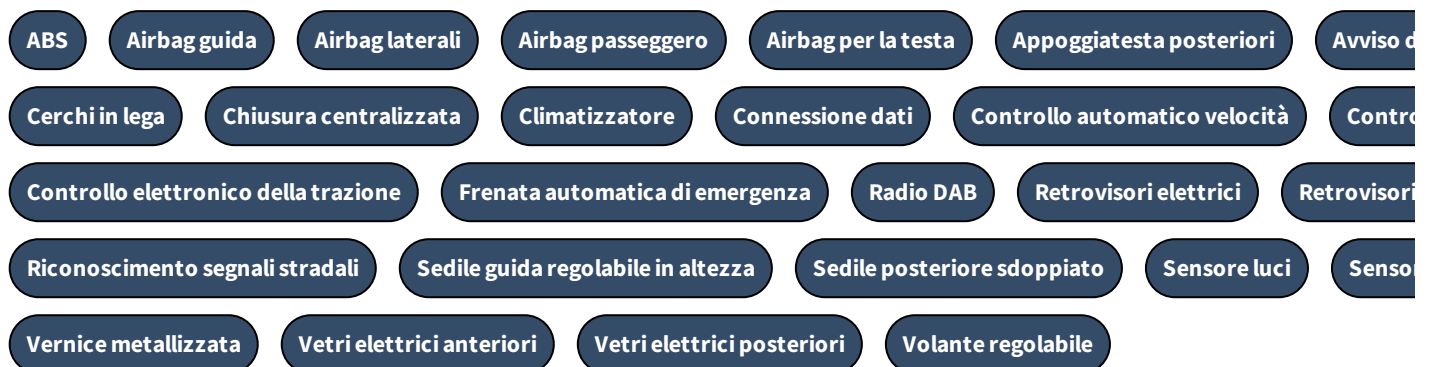

Urbano

4,80 l/100 km

Extraurbano

3,70 l/100 km

Emissioni di CO2

94 g CO2/km (combinato)

Classe emissioni

Euro 6.2

DOTAZIONI DI SERIE

OPTIONALS INCLUSI

Predisposizione alloggio ruotino di scorta

PRENOTALA CON  **PayPal**