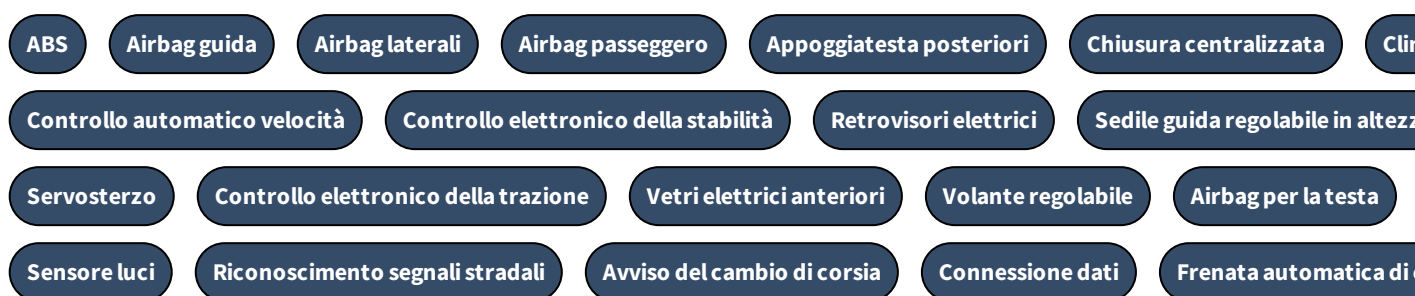

Extraurbano

3,70 l/100 km

Emissioni di CO2

94 g CO2/km (combinato)

Classe emissioni

Euro 6.2

DOTAZIONI DI SERIE

OPTIONALS INCLUSI