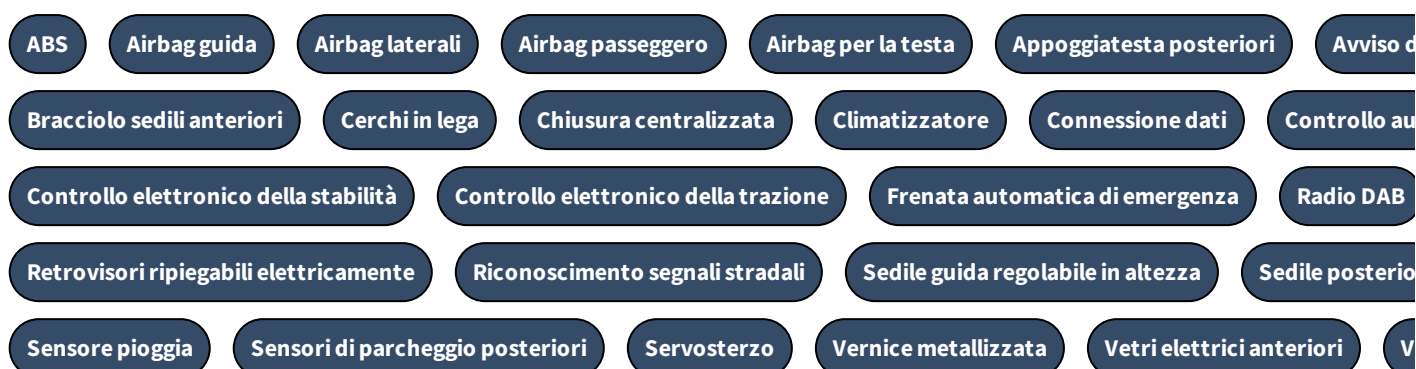

Emissioni di CO2

87 g CO2/km (combinato)

Classe emissioni

Euro 6.2

DOTAZIONI DI SERIE

OPTIONALS INCLUSI

PRENOTALA CON  **PayPal**
