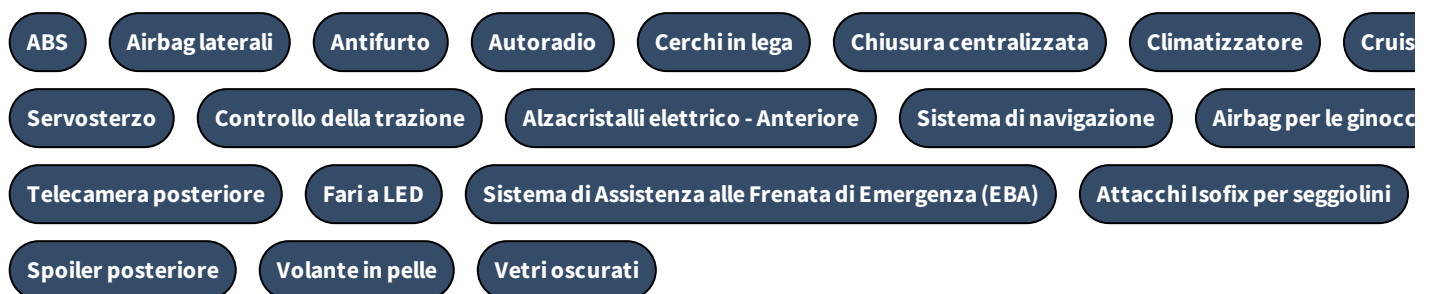

5,70 l/100 km

Emissioni di CO2

154 g CO2/km (combinato)

Classe emissioni

Euro 6

DOTAZIONI DI SERIE

OPTIONALS INCLUSI

DESCRIZIONE E NOTE