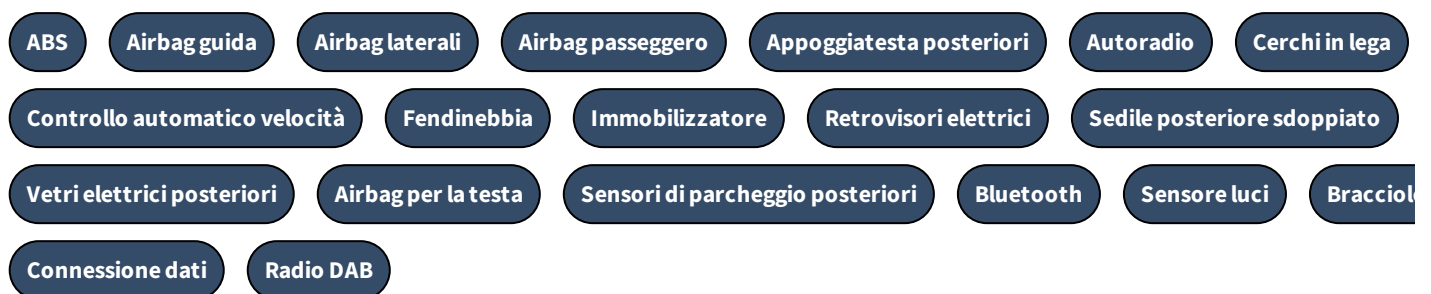

6,20 l/100 km

Emissioni di CO2

158 g CO2/km (combinato)

Classe emissioni

Euro 6.2

DOTAZIONI DI SERIE

OPTIONALS INCLUSI

DESCRIZIONE E NOTE