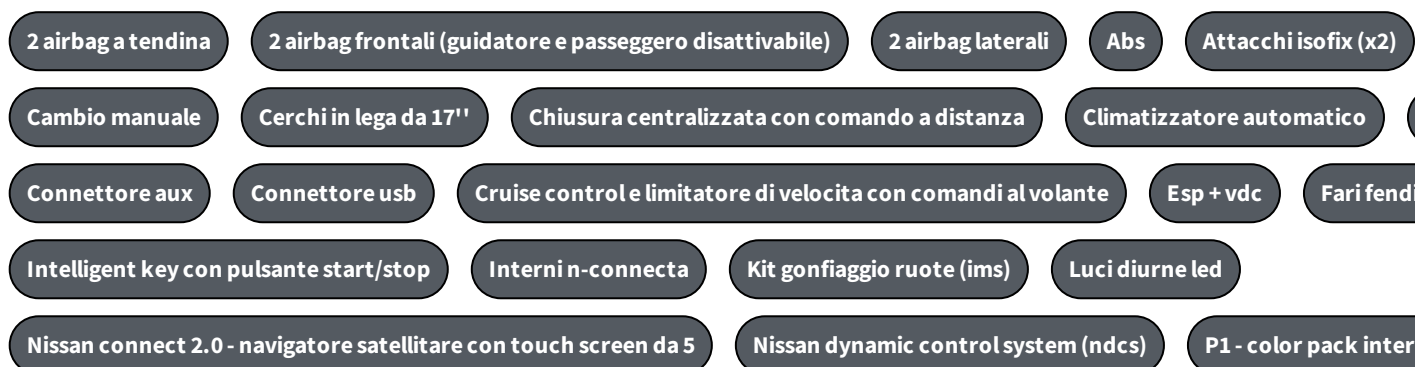

Emissioni di CO2

104 g CO2/km (combinato)

Classe emissioni

Euro 6

DOTAZIONI DI SERIE

OPTIONALS INCLUSI

Poggiatesta centrale posteriore

Poggiatesta posteriori

Sistema di mor

Specchietti con indicatori di direzione led integrate

Specchietti in tinta

Specchietti regolabili elettricamente

Specchi

Specchietti riscaldabili elettricamente

Stop start system

Vetri elettrici anteriori e posteriori - il solo lato guida con fu