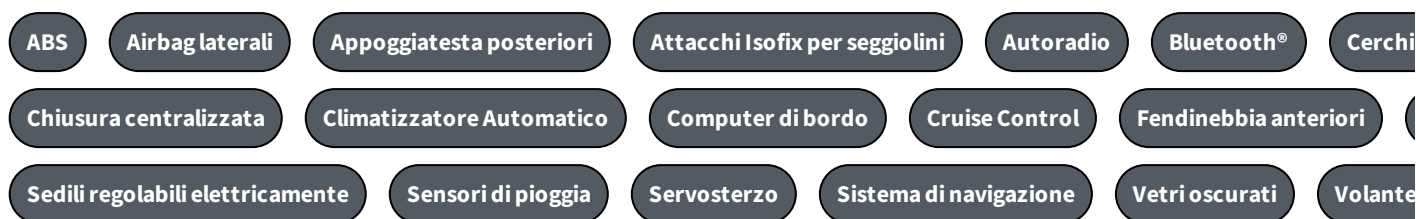

Emissioni di CO2

104 g CO2/km (combinato)

Classe emissioni

Euro 6

DOTAZIONI DI SERIE

OPTIONALS INCLUSI

Poggiatesta centrale posteriore

Poggiatesta posteriori