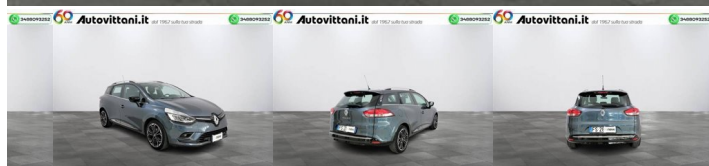

Autovittani

COMO- CANTU'-LECCO-SONDRIO

DACIA

MOBILIZE
BEYOND AUTOMOTIVE

Ricerca auto

Home

**Renault Clio sporter 1.5 dci energy
due 12 90cv edc**

Venduta

/ Ricerca auto

/ Usate

/ Renault

/ Clio Sporter

Autovittani.it dal 1962 sulla tua strada

3488093252

Le immagini visualizzate e gli accessori elencati non rappresentano vincolo contrattuale.

Stato

Tipo di veicolo	Usato	Chilometraggio	78.118 km	Immatricolazione
-----------------	-------	----------------	-----------	------------------

Caratteristiche

Colore esterno	Grigio scuro Metallizzata	Carrozzeria	Wagon	Porte
----------------	------------------------------	-------------	-------	-------