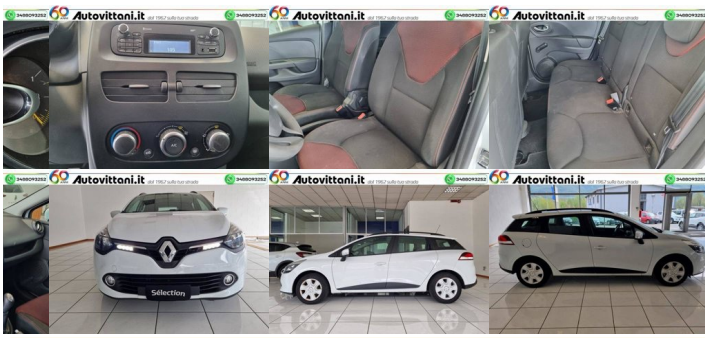

Autovittani

COMO- CANTU'-LECCO-SONDRIO

DACIA

MOBILIZE
BEYOND AUTOMOTIVE

Ricerca auto

Home

Renault Clio sporter 1.2 life (wave)

75cv e6

Usato

Per neopatentati

/ [Ricerca auto](#)

/ [Usate](#)

/ [Renault](#)

/ [Clio Sporter](#)

Autovittani.it dal 1962 sulla tua strada

3488093252

Caratteristiche

Colore esterno	Bianco Pastello	Carrozzeria	Wagon	Porte
----------------	-----------------	-------------	-------	-------

Motore e trazione

Alimentazione	Benzina	Tipo di cambio	Manuale	Trazione
---------------	---------	----------------	---------	----------