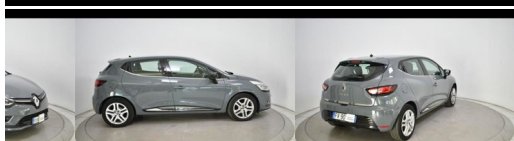

Stato

Tipo di veicolo

Usato

Chilometraggio

31.557 km

Immatricolazione