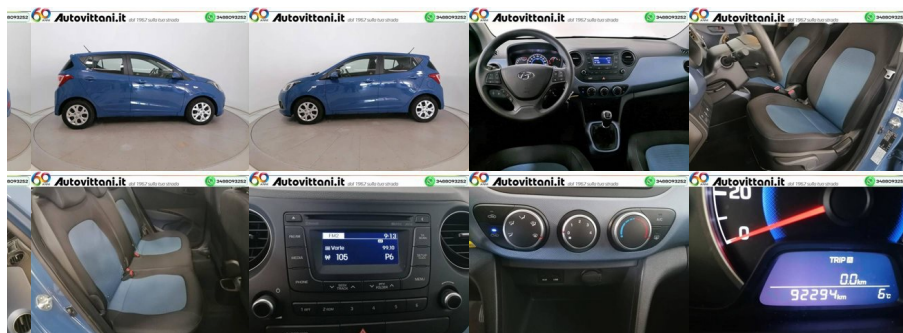

# Autovittani

COMO- CANTU'-LECCO-SONDRIO

DACIA

MOBILIZE  
BEYOND AUTOMOTIVE

Ricerca auto

Home

Hyundai I10 1.2 login e6 **Venduta**

[/ Ricerca auto](#)

[/ Usate](#)

[/ Hyundai](#)

[/ I10](#)

Autovittani.it dal 1962 sulla tua strada

3488093252

Le immagini visualizzate e gli accessori elencati non rappresentano vincolo contrattuale.

## Caratteristiche

Colore esterno	Blu chiaro Pastello	Carrozzeria	City Car	Porte
----------------	---------------------	-------------	----------	-------