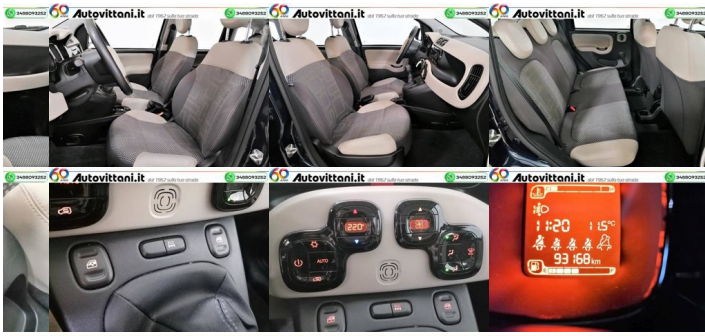

Le immagini visualizzate e gli accessori elencati non rappresentano vincolo contrattuale.

Stato

Tipo di veicolo	Usato	Chilometraggio	93.165 km	Immatricolazione

Caratteristiche

Colore esterno	Blu scuro Metallizzata	Carrozzeria	City Car	Porte

Motore e trazione

Alimentazione	Gasolio	Tipo di cambio	Manuale	Trazione

Consumi ed emissioni

Consumi:	4,40 l/100 km (comb.) 5,20 l/100 km (urbano) 3,70 l/100 km (extraurbano)	Emissioni di CO2	117,00 g CO2/km (comb.)	Classe emissioni

Optionals