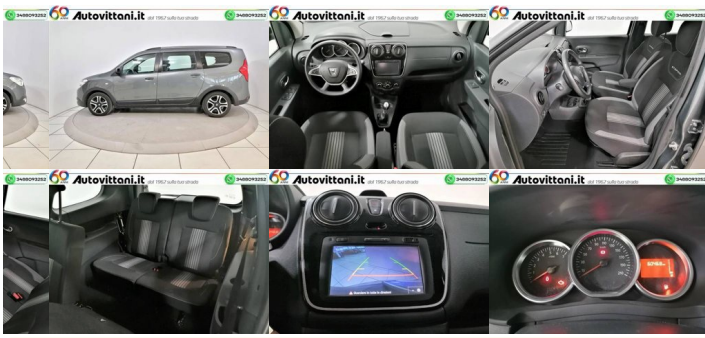

Le immagini visualizzate e gli accessori elencati non rappresentano vincolo contrattuale.

Stato

Tipo di veicolo	Usato	Chilometraggio	60.468 km	Immatricolazione

Caratteristiche

Colore esterno	Grigio scuro Metallizzata	Carrozzeria	Monovolume	Porte

Motore e trazione

Alimentazione	Gasolio	Tipo di cambio	Manuale	Trazione

Consumi ed emissioni

Consumi:	4,00 l/100 km (comb.) 4,40 l/100 km (urbano) 3,80 l/100 km (extraurbano)	Emissioni di CO2	105,00 g CO2/km (comb.)	Classe emissioni

Optionals