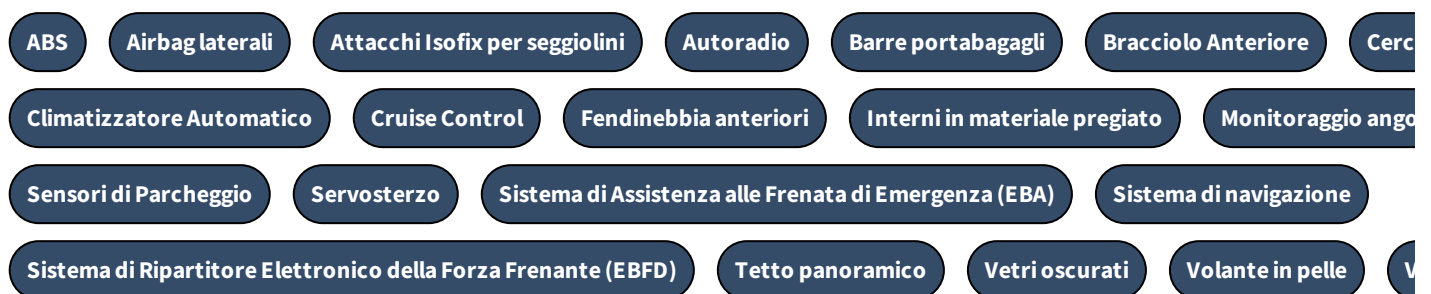

Extraurbano

4,20 l/100 km

Emissioni di CO2

118 g CO2/km (combinato)

Classe emissioni

Euro 6

DOTAZIONI DI SERIE

OPTIONALS INCLUSI