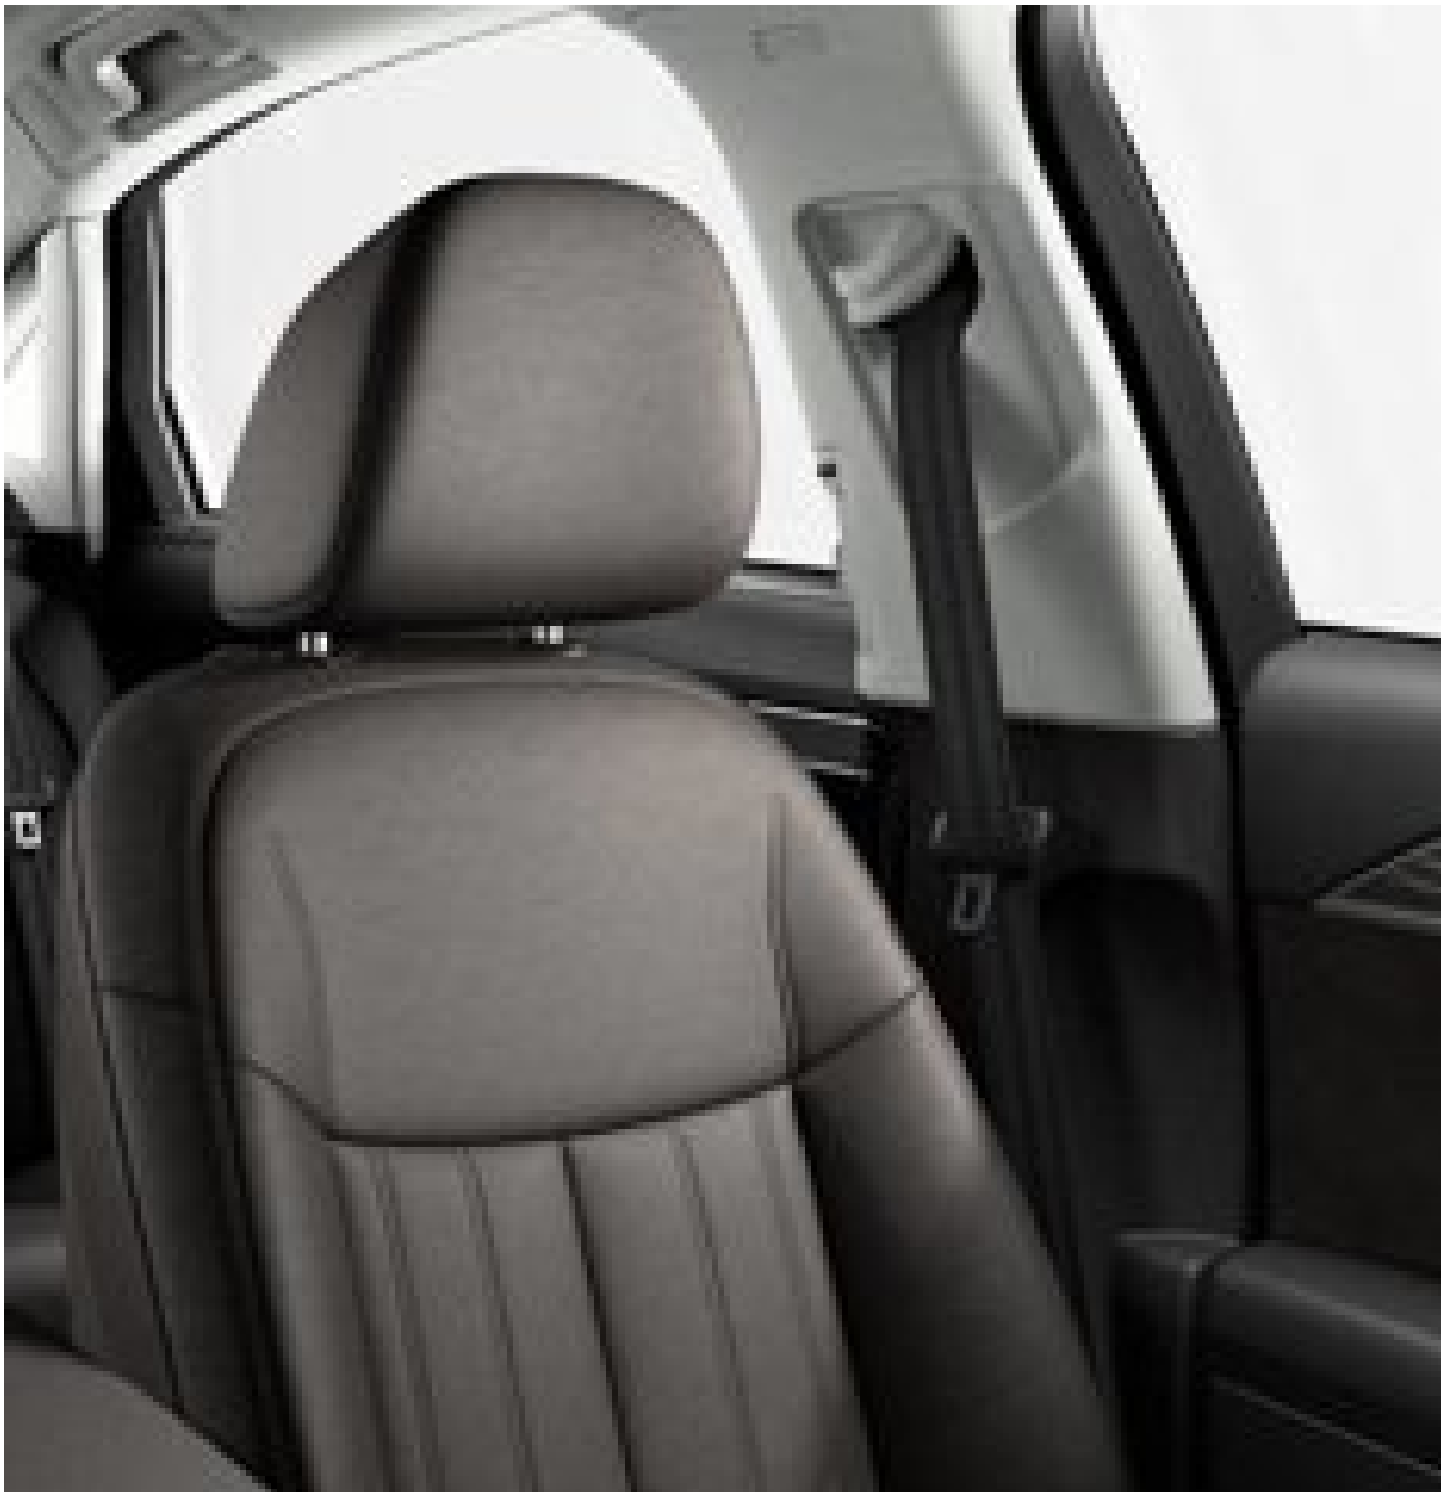

AUDI A8 L 50 TDI 3.0 quattro tiptronic

Pronta consegna

Mild Hybrid

Prezzo

€153.727

CARATTERISTICHE

Tipo di veicolo

Nuova