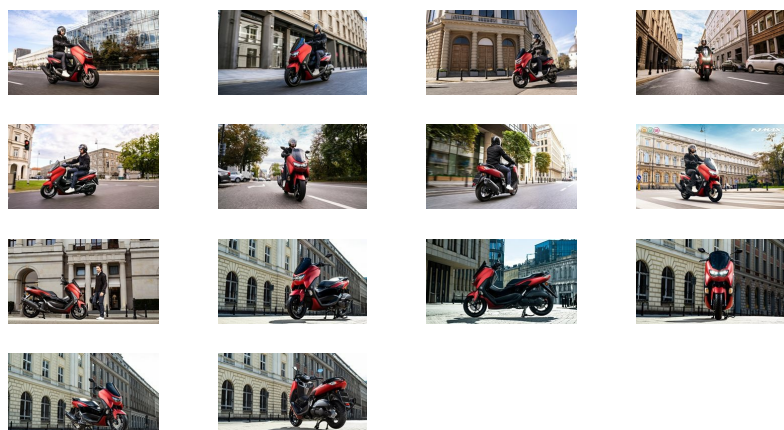

NMAX 125

Yamaha NMAX Con te,
ogni giorno.

Il nuovo design sportivo e dinamico dell'NMAX 125 è dotato di eleganti luci anteriori e posteriori a LED e di una carenatura aerodinamica che offre una migliore protezione dal vento e dalla pioggia. Un telaio completamente nuovo offre una migliore manovrabilità nel traffico cittadino più intenso, mentre l'ergonomia semplice lo rende il mezzo più comodo per spostarsi.