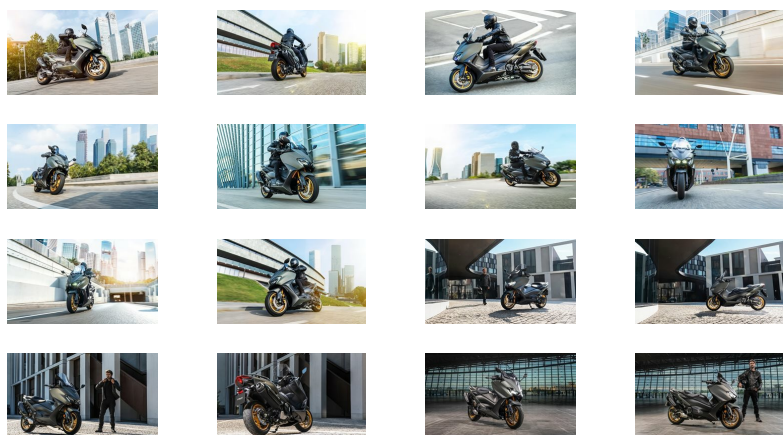

TMAX Tech MAX

You belong to the MAX

Il nuovo TMAX Tech MAX è lo scooter sportivo con le specifiche più elevate di Yamaha, progettato per offrirti la guida più dinamica, emozionante e sofisticata che potrai mai provare. Scopri tutte le tecnologie avanzate fornite di serie e vedrai che nulla è paragonabile.

Questo modello premium è dotato di un nuovo motore da 560 cc che produce livelli di coppia più elevati, per un'accelerazione eccezionale e una velocità di crociera elevata che lo rendono la scelta ideale per i percorsi sulla lunga distanza. Inoltre, il suo telaio in alluminio è ideale per spostarsi nelle strade trafficate della città.

Dettagli:

- Motore da 560 cc omologato EU5 più potente
 - Strumentazione TFT monocroma
 - Sospensioni di tipo motociclistico
 - Controllo di trazione e D-MODE
 - Accensione senza chiave Smart Key
 - Migliorato l' accesso a terra
 - Freccie anteriori a LED integrate
 - Nuovo design della carena più dinamico e aggressivo
 - Telaio in alluminio leggero
 - Completamente equipaggiato con le specifiche migliori della categoria
 - Manopole e sella riscaldate
 - Regolatore di velocità
 - Spazioso vano portaoggetti
 - Parabrezza elettrico
-