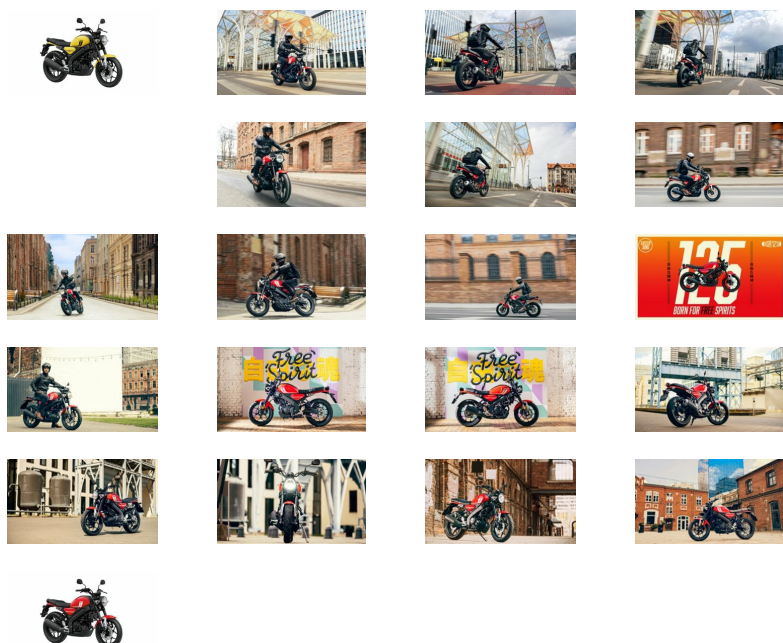

XSR125

Nata per gli spiriti liberi

Chiamaci ora

☎ 0564 462024

Vieni a trovarci

4 Tempi Moto Store

📍 Largo Giava, 7 - 58100 Grosseto (GR)

☎ 0564 462024

✉ info@4tempi.com

È la moto più nuova della gamma Yamaha Sport Heritage ed è dotata di specifiche premium che includono luci a LED e strumentazione LCD completa, proprio come i modelli XSR700 e XSR900 di capacità superiore, oltre al leggero telaio Deltabox e alle forcelle anteriori USD che consentono una guida sicura e confortevole.

Più di ogni altra cosa, la nuova XSR125 sta diventando parte dell'elegante ed esclusivo movimento Faster Sons di Yamaha, che comprende un intero pacchetto di capi di abbigliamento e accessori che si abbinano al tuo stile. È il modo più sicuro per ottenere un divertimento e una libertà maggiori, e per farti vivere eventi esaltanti. *Può essere

guidata, nell'ambito del territorio nazionale (Italia), anche dai possessori di patente B che abbiano compiuto 21 anni di età, in conformità alle normative vigenti

Dettagli:

- Motore EU5 da 125 cc leader di categoria
 - Stile XSR puro e intramontabile
 - Forcelle anteriori USD da 37 mm
 - Eleganti gomme a con motivo a blocchi
 - Fari anteriori e posteriori LED hi-tech
 - Telaio Deltabox resistente e leggero
 - Dettagli premium
 - Strumentazione LCD circolare
-