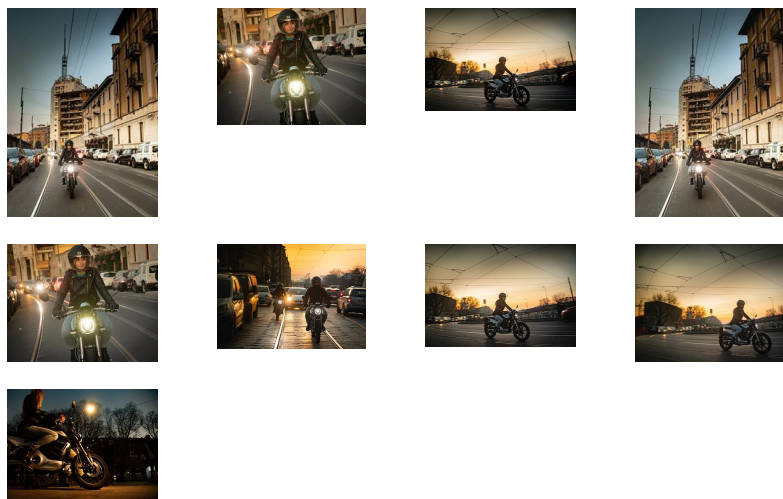

TCmax

Chiamaci ora

☎ 0564 462024

Vieni a trovarci

4 Tempi Moto Store

📍 Largo Giava, 7 - 58100 Grosseto (GR)

☎ 0564 462024

✉ info@4tempi.com

L*W*H 1982*740*1031 mm

Interasse 1330mm

Altezza minima dal suolo 198mm

Altezza sella 770mm

Autonomia 110 Km (a 45 Km/h con conducente peso 75Kg)

Ricarica 8/9 ore

Ricarica veloce 5 ore a 72V10A

Freni Ant. / Post. Disco (CBS)

Gomme Ant. 90/80-17 / Post. 120/70-17

Sospensioni Ant. / Post. idrauliche

Luce diurna LED

Modello batteria al litio soft core

Capacità batteria 72V45Ah

Tensione di ingresso ricarica 90V-240VAC

Tensione di ingresso di uscita 72V/5ah

Peso batteria 22Kg

Cerchi a raggi Silver

Cerchi in alluminio Black

Fari Sistema a luce sensibile intelligente LED

Fanali posteriori Fari a LED