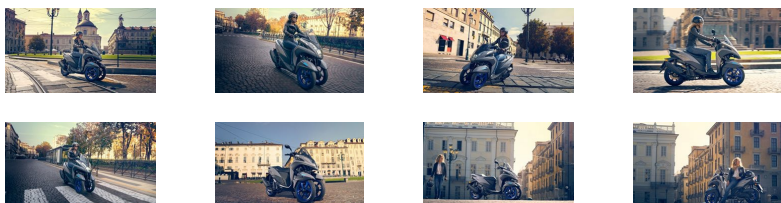

Tricity 125

Love the way I move.

Chiamaci ora

☎ 0564 462024

Vieni a trovarci

4 Tempi Moto Store

📍 Largo Giava, 7 - 58100 Grosseto (GR)

☎ 0564 462024

Divertiti a ricostruire la città nel modo più adatto a te con Yamaha Tricity 125. Ti sentirai immediatamente a tuo agio grazie alla posizione di guida confortevole e sarai più tranquillo in presenza di binari o ciottoli grazie alle sue 3 ruote.

Il suo efficiente motore Blue Core da 125 cc unisce un'accelerazione brillante a consumi particolarmente moderati e, grazie al sistema di frenata integrata (UBS) di serie, Tricity 125 di Yamaha rappresenta il modo più facile e divertente di muoversi in città.

Dettagli:

- Ruote anteriori molto ravvicinate per la massima agilità
 - Pensato per gli scooteristi e non
 - Carena snella e moderna con spazio in abbondanza
 - Efficiente motore Blue Core da 125 cc, 9 kW, raffreddato a liquido
 - EURO4 (versione ABS non disponibile in Italia)
 - Multi ruota da città elegante e conveniente
 - Leggero, compatto e maneggevole
 - 3 ruote per aumentare la sensazione di stabilità
 - Unified Brake System (UBS) di serie
 - Freni a disco anteriore e posteriore
 - Esclusivo design Leaning Multi Wheel (LMW)
 - EU4-compliant Blue Core 125cc liquid-cooled engine
-