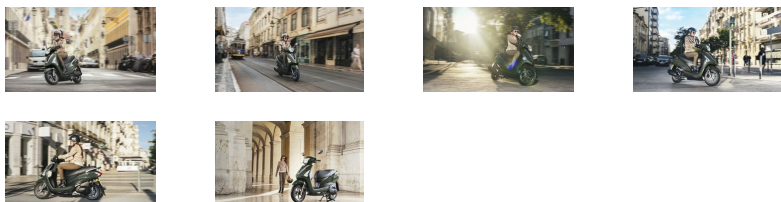

# D'elight

Poca benzina, tante  
possibilità

Il nuovo, elegante **D'elight** è pensato per rendere ogni spostamento molto più facile e veloce, e decisamente più conveniente.

Una caratteristica chiave che rende questo tuttofare da città così gratificante da guidare è la sua **struttura compatta e leggera**. Per ottenere prestazioni superiori e consumi più bassi, D'elight è spinto dall'efficiente **motore Blue Core da 125 cc**, raffreddato ad aria.

La **sella bassa e l'abbondante spazio** a disposizione consentono di guidare in totale relax, e la **capacità di carico** permette di trasportare un casco integrale, la valigetta con il notebook o la borsa del weekend. Con il suo stile minimalista e urban, oltre al **design discreto** di gusto europeo, D'elight sposa una qualità elevata con un **costo accessibile**.