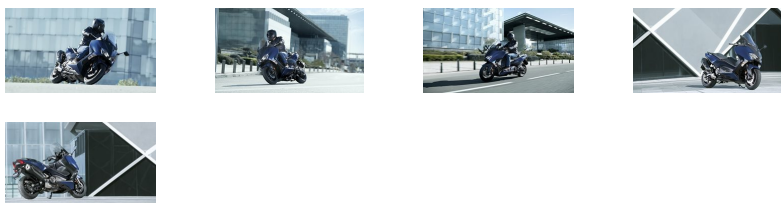

# TMAX SX

Il MAX dell'adrenalina

Il suo agile e sportivo telaio in alluminio e le sospensioni di tipo motociclistico regalano a questo potente scooter la possibilità di attraversare la città e i dintorni più velocemente che con qualsiasi altro mezzo di trasporto, mentre la carena aerodinamica e le prestazioni eccezionali ti fanno sentire a tuo agio in qualsiasi situazione.

Ovunque tu vada, D-MODE e TCS ti offrono il pieno controllo in condizioni variabili. Immergiti nell'esperienza dinamica SX. E vivi ogni giorno al MAX.

## Dettagli

- Sofisticata strumentazione TFT
- Peso contenuto e grande erogazione di coppia
- Leggero telaio in alluminio per un'agilità da moto
- Strumentazione digitale e analogica
- Straordinario feeling in accelerazione
- D-MODE a 2 livelli per il pieno controllo
- Accensione senza chiave Smart Key
- Cavalletto centrale con blocco di sicurezza
- Brillante motore bicilindrico frontemarcia da 530 cc
- Controllo di trazione (TCS)
- Scooter sportivo per una guida veloce e controllata