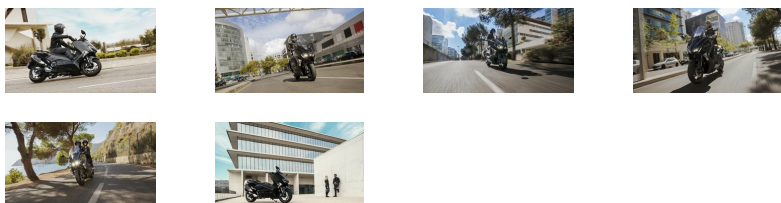

✉ info@4tempi.com

Spinto dalle coppia debordante di un bicilindrico da 530 cc e dotato di un telaio leggero di tipo motociclistico, è uno scooter sportivo che domina la strada e il traffico, in città e in autostrada.

Equipaggiato con due fari obliqui e una carena dinamica, TMAX ha un "muso" carismatico, chiaramente influenzato dalle moto sportive Yamaha. Le sofisticate soluzioni di gestione elettronica assicurano il pieno controllo in ogni situazione.