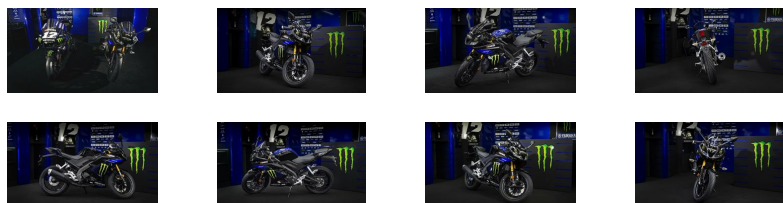

YZF-R125 Monster Energy Yamaha MotoGP Edition

Raggiungi un nuovo livello.

La grafica Monster Energy in stile MotoGP e la carena aggressiva derivata da R1 ne fanno il modello 125 più esclusivo prodotto da Yamaha, e il sofisticato telaio Delta box, il braccio oscillante in alluminio e lo pneumatico posteriore a 140 sezioni confermano che la YZF-R125 2019 è il modello supersportivo leggero perfetto.

Per una coppia ancora più potente e un regime più elevato, il motore della YZF-R125 è dotato di un sofisticato sistema di azionamento a valvole variabili e di un nuovo design della testa, che offrono accelerazione più rapida, velocità massima superiore e migliore efficienza del carburante.

- Ampia impronta della ruota posteriore per una tenuta e uno stile su strada ottimali
 - Cruscotto supersportivo ispirato alla YZR-M1 MotoGP
 - Motore da 125 cc con sistema VVA
 - Efficienza di combustione elevata per una potenza fluida
 - Telaio Deltabox che offre un'eccellente rigidità
 - Forcellone in alluminio per assicurare stabilità ad alta velocità
 - Frizione antisaltellamento leggera e precisa
 - Serbatoio carburante dal design racing con capacità da 11 litri.
 - Sofisticata strumentazione con display LCD ad alta visibilità
-