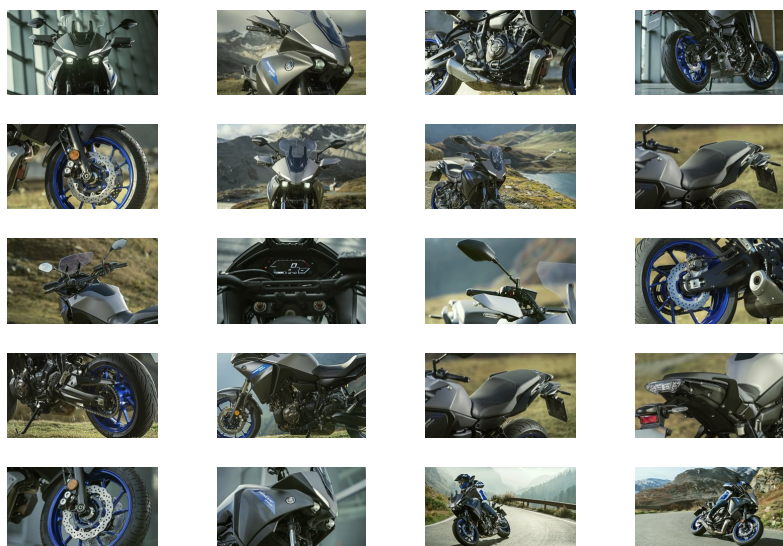

Tracer 700

Ora può essere tua