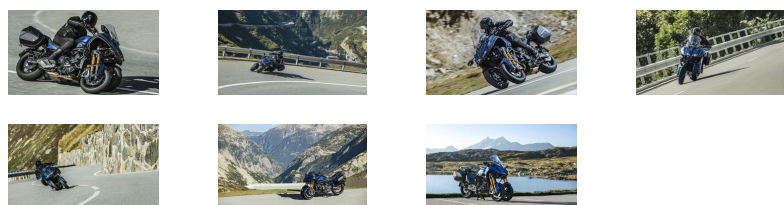

NIKEN GT

Le curve non conoscono stagione.

Con NIKEN GT, Yamaha sta sperimentando un'idea nuova e coraggiosa in un territorio ancora inesplorato. Dotata di una maggiore protezione dagli agenti atmosferici grazie all'alto parabrezza, insieme ad una sella con maggiore comfort, borse laterali, manopole riscaldate e molto altro, questa innovativa Sport Touring offre la possibilità di affrontare percorsi impegnativi e condizioni climatiche avverse in totale comfort.

Questa Sport Touring di nuova generazione offre comfort estremo, un controllo del mezzo eccezionale e il massimo divertimento in ogni stagione dell'anno; garantisce una capacità di percorrenza in curva straordinaria ed è l'ideale non solo per lunghi viaggi ma anche per brevi weekend.