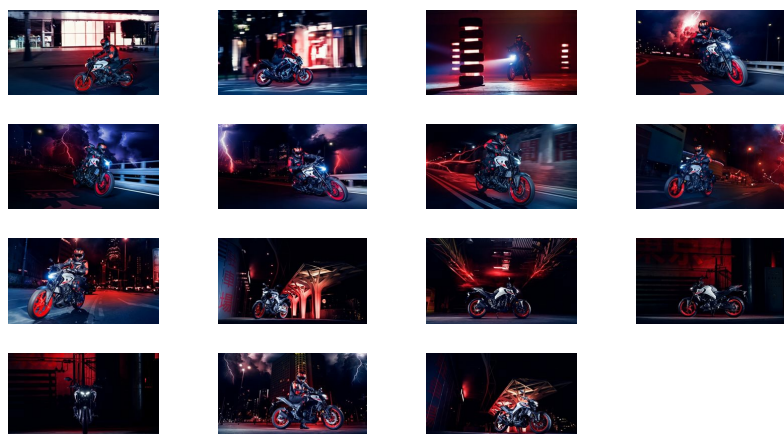

MT-03

Dark Lightning

Con la loro carena naked, l'agile maneggevolezza e le esaltanti prestazioni ricche di coppia, i modelli Hyper Naked di Yamaha ti regalano un look aggressivo, con una guida emozionante. Grazie allo stile energetico, con tecnologie orientate alle prestazioni, la MT-03 di nuova generazione combina lo status di grande moto con una versatilità leggera. Ispirato a quello delle Hyper Naked Yamaha più grandi, il nuovo look aggressivo è più che mai MT. I due occhi del volto da predatore proiettano uno sguardo intenso, mentre le nuove forcelle rovesciate e l'ampio serbatoio ridisegnato sottolineano il look dinamico della famiglia MT, per rendere questo modello la 300 definitiva!