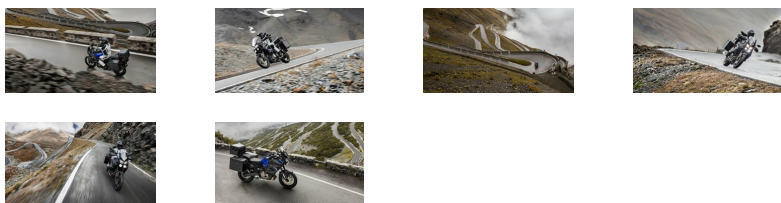

XT1200ZE Super Ténéré ABS

Libera la tua voglia di avventura

Dentro ognuno di noi c'è un desiderio di avventura che aspetta solo di essere liberato. E quando la necessità di fuggire dalla routine quotidiana diventa irresistibile, c'è un esploratore hi-tech che è pronto ad accompagnarti ovunque.

L'ultima XT1200ZE Super Ténéré è nata per soddisfare il tuo desiderio di vedere cosa c'è oltre l'orizzonte.

Ogni dettaglio in questa moto adventure fatta per percorrere tutte le strade del mondo è stato pensato per portarti oltre i limiti della tua immaginazione. Spinto da un potente motore da 1.199 cc e assistito da una ciclistica pronta a tutto, con le nuove sospensioni a controllo elettronico, Super Ténéré aspetta solo di darti emozioni forti in autostrada e di stupirti nell'off-road.