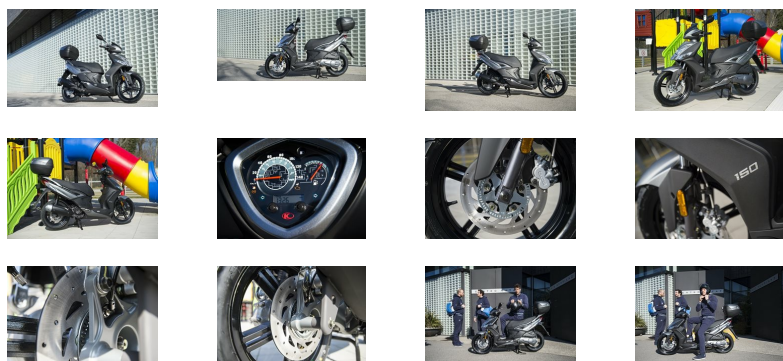

Agility 150i R16

SPORTIVO,
ECONOMICO, SICURO

Reinterpreta il ruota alta con design, tecnologia, finiture superiori e rapporto qualità-prezzo sempre più imbattibile. Parola d'ordine: PLUS. Più agilità grazie alla ruota posteriore da 14". Più protezione con la pedana maggiorata. Più comfort con la sella ergonomica ridisegnata e il tappo serbatoio riposizionato. Più affidabilità con la maggiore escursione della sospensione posteriore. Più capacità di carico grazie all'ampio vano sotto sella e al bauletto 33 litri in tinta. Più abitabilità per il passeggero che dispone di nuove pedane estraibili. Più accessori e funzionalità, con la presa 12V e l'orologio. Più economia d'esercizio, grazie alla centralina elettronica riprogrammata. Più tecnologia grazie alle luci di posizione a LED. Più autonomia

Chiamaci ora

☎ 0564 462024

Vieni a trovarci

4 Tempi Moto Store

📍 Largo Giava, 7 - 58100 Grosseto (GR)

☎ 0564 462024

✉ info@4tempi.com

per merito del nuovo serbatoio che cresce a 7 litri.
Più praticità con chiave unica per avviamento,
bauletto, sella, portaoggetti e tappo carburante. Più
ecologico con le nuove motorizzazioni Euro 4.