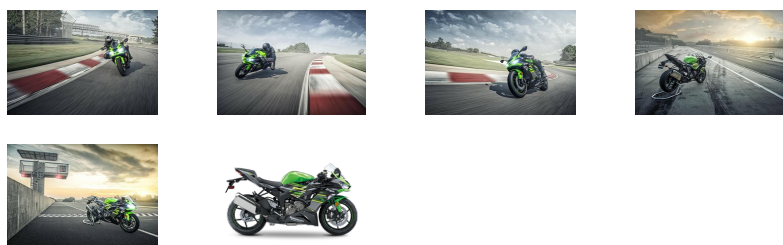

La media Supersport che aspettavi è finalmente arrivata. Una cilindrata unica che ha creato un mito, la Kawasaki Ninja ZX-6R 636, ritorna con diverse novità nel 2019. Evoluzione del design Ninja, fari full LED, Quickshifter, Traction Control e tantissime altre migliorie che portano la ZX-6R ad un livello superiore.

**DETTAGLI:**

- Traction control a 3 modalità per coprire una vasta gamma di condizioni di guida
  - Scarico sportivo
  - Power Feeling
  - Telaio perimetrale in alluminio
  - Design completamente rinnovato
  - Doppio faro anteriore a LED
  - Quick Shifter
  - Trasmissione race-style
  - Frizione anti-slittamento
  - Forcella Showa SFF-BP (Separate Function Fork – Big Piston)
  - Leve regolabili
  - Faro posteriore a LED
  - 636 cm<sup>3</sup>, 4 cilindri in linea raffreddato a liquido
  - KIBS (Kawasaki Intelligent anti-lock Brake System)
-